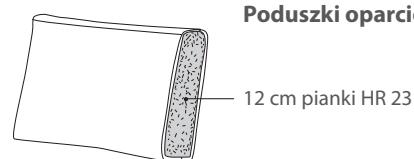

Timeless

Wymiary*

Szerokość • Głębokość • Wysokość w cm

Głębokość siedziska 56 • Wysokość siedziska 44

3
226x91x78

Pufa
90x60x44

2,5
206x91x78

*Wymiary mogą się różnić +/- 3%, w zależności od wyboru tapicerki i konfiguracji. Piktogramy nie odzwierciedlają proporcji i kształtu mebla.

Comfort C1

Poduszka siedziska

Wkład wykonany jest z wysokoelastycznej pianki pokrytej włókniną.

Poduszki oparciowe: