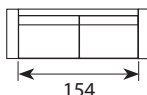

## Wymiary\*

Szerokość • Głębokość • Wysokość w cm

Głębokość siedziska 56 • Wysokość siedziska 44

3  
226x91x78

Pufa  
90x60x44

2,5  
206x91x78

\*Wymiary mogą się różnić +/- 3%, w zależności od wyboru tapicerki i konfiguracji. Piktogramy nie odzwierciedlają proporcji i kształtu mebla.