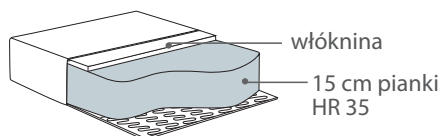

Timeless

Wymiary*

Szerokość • Głębokość • Wysokość w cm

Głębokość siedziska 56 • Wysokość siedziska 44

3
226x91x78

Pufa
90x60x44

2,5
206x91x78

*Wymiary mogą się różnić +/- 3%, w zależności od wyboru tapicerki i konfiguracji. Piktogramy nie odzwierciedlają proporcji i kształtu mebla.

Comfort C1

Poduszka siedziska

Wkład wykonany jest z wysokoelastycznej pianki pokrytej włókniną.

Poduszki oparciowe: