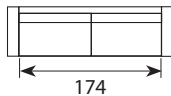

## Wymiary\*

Szerokość • Głębokość • Wysokość w cm

Głębokość siedziska 56 • Wysokość siedziska 44

3  
226x91x78

Pufa  
90x60x44

2,5  
206x91x78

\*Wymiary mogą się różnić +/- 3%, w zależności od wyboru tapicerki i konfiguracji. Piktogramy nie odzwierciedlają proporcji i kształtu mebla.