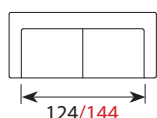

Wymiary*

Szerokość • Głębokość • Wysokość w cm

Głębokość siedziska 59 • Wysokość siedziska 41

1
120x90x76

2C2/2,5C2/2,5C2,5
251/271/271x251/271x76

2DIV/2,5DIV/3DIV
253/273/290x201x76

3C2/3C2,5/3C3
289x251/271/289x76

2/2,5
182/202x90x76

3
220x90x76

PUFA
72x62x42

* Wymiary mogą się różnić +/- 3%, w zależności od wyboru tapicerki i konfiguracji. Piktogramy nie odzwierciedlają proporcji i kształtu mebla.

Comfort C1

Poduszka siedziska