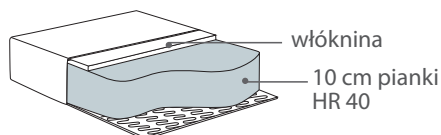

Comfort C1

Poduszka siedziska

Wkład poduszki składa się z pianki wysokoelastycznej pokrytej włókniną.